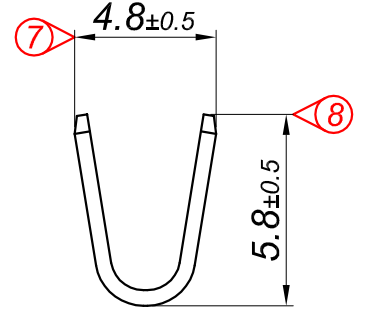

PARÇA KODU PART CODE	PARÇA ADI PART NAME	s ÖLÇÜSÜ (KALINLIK) s MEASURE (THICKNESS)	Malzeme Material	Kaplama / Coating		
				SN	AG	Nİ
TÇ 2512 DP	2.5 NO KABLO UÇ B.A.Ø6.2 ÇATAL =DP=	-----	(CuZn30) Pirinç / Brass	-	-	-
TÇ 2512 DPK	2.5 NO KABLO UÇ B.A.Ø6.2 ÇATAL =DPK=	-----	(CuZn30) Pirinç / Brass	+	-	-

Kablo Kesiti
Wire Section : 2.50 - 6 mm²

Resmin Üzerinden Ölçü Almayınız
Don't use the drawing for measuring purpose

Tarih / Date	19.08.2013	İmza /Signature	Ölçek / Scale		
Çizen / Desing	M.Yağcı		5 / 1		
Onay / Approval	S.Gölcük		No	Değişiklik / Revision	Tarih/Date
	Parça Adı: Part Name	2.5 NO KABLO UCU BÜYÜK AYAK Ø6.2 ÇATAL	Parça Kodu: Part Code	TÇ 2512	