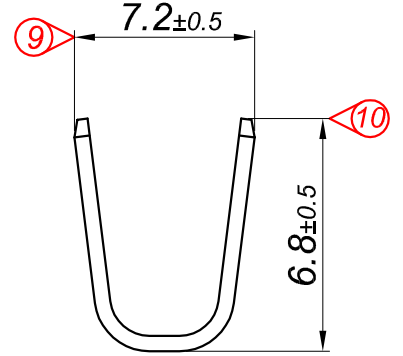

PARÇA KODU PART CODE	PARÇA ADI PART NAME	s ÖLÇÜSÜ (KALINLIK) s MEASURE (THICKNESS)	Malzeme Material	Kaplama / Coating		
				SN	AG	Nİ
TÇ 2512 DP	2.5 NO KABLO UÇ B.A.Ø6.2 ÇATAL =DP=	-----	(CuZn30) Pirinç / Brass	-	-	-
TÇ 2512 DPK	2.5 NO KABLO UÇ B.A.Ø6.2 ÇATAL =DPK=	-----	(CuZn30) Pirinç / Brass	+	-	-

Kablo Kesiti
Wire Section : 2.50 - 6 mm²

Resmin Üzerinden Ölçü Almayınız
Don't use the drawing for measuring purpose

Tarih / Date	19.08.2013	İmza /Signature	Ölçek / Scale		
Çizen / Desing	M.Yağcı		5 / 1		
Onay / Approval	S.Gölcük		No	Değişiklik / Revision	Tarih/Date
	Parça Adı: Part Name	2.5 NO KABLO UCU BÜYÜK AYAK Ø6.2 ÇATAL	Parça Kodu: Part Code	TÇ 2512	