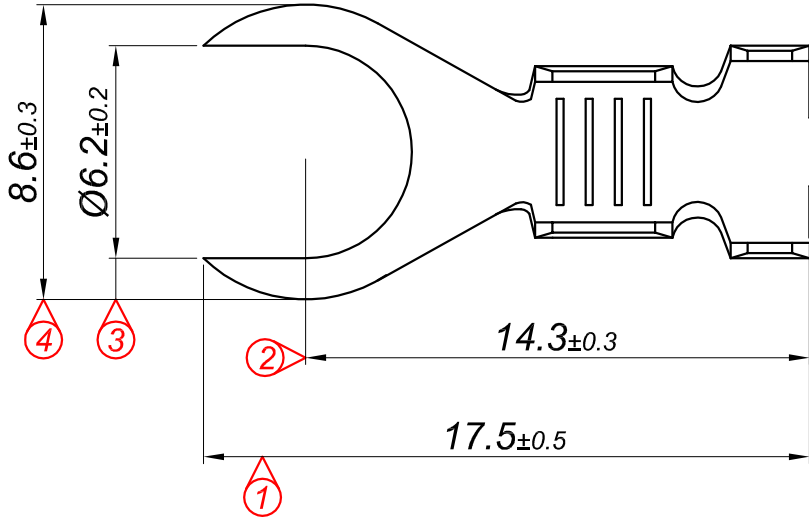

PARÇA KODU PART CODE	PARÇA ADI PART NAME	s ÖLÇÜSÜ (KALINLIK) s MEASURE (THICKNESS)	Malzeme Material	Kaplama / Coating		
				SN	AG	Nİ
TÇ 2512 DP	2.5 NO KABLO UÇ B.A.Ø6.2 ÇATAL =DP=	-----	(CuZn30) Pirinç / Brass	-	-	-
TÇ 2512 DPK	2.5 NO KABLO UÇ B.A.Ø6.2 ÇATAL =DPK=	-----	(CuZn30) Pirinç / Brass	+	-	-

Kablo Kesiti
Wire Section : 2.50 - 6 mm²

Resmin Üzerinden Ölçü Almayınız
Don't use the drawing for measuring purpose

Tarih / Date	19.08.2013	İmza /Signature	Ölçek / Scale		
Çizen / Desing	M.Yağcı		5 / 1		
Onay / Approval	S.Gölcük		No	Değişiklik / Revision	Tarih/Date
	Parça Adı: Part Name	2.5 NO KABLO UCU BÜYÜK AYAK Ø6.2 ÇATAL	Parça Kodu: Part Code	TÇ 2512	