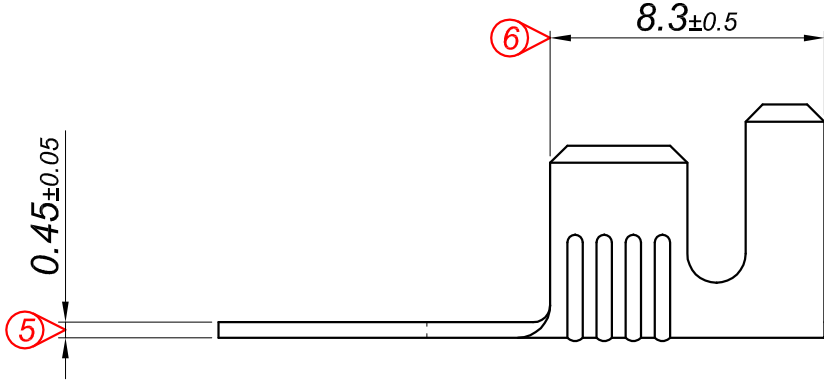

PARÇA KODU PART CODE	PARÇA ADI PART NAME	s ÖLÇÜSÜ (KALINLIK) s MEASURE (THICKNESS)	Malzeme Material	Kaplama / Coating		
				SN	AG	Nİ
TÇ 2512 DP	2.5 NO KABLO UÇ B.A.Ø6.2 ÇATAL =DP=	-----	(CuZn30) Pirinç / Brass	-	-	-
TÇ 2512 DPK	2.5 NO KABLO UÇ B.A.Ø6.2 ÇATAL =DPK=	-----	(CuZn30) Pirinç / Brass	+	-	-

Kablo Kesiti
Wire Section : 2.50 - 6 mm²

Resmin Üzerinden Ölçü Almayınız
Don't use the drawing for measuring purpose

Tarih / Date	19.08.2013	İmza /Signature	Ölçek / Scale		
Çizen / Desing	M.Yağcı		5 / 1		
Onay / Approval	S.Gölcük		No	Değişiklik / Revision	Tarih/Date
	Parça Adı: Part Name	2.5 NO KABLO UCU BÜYÜK AYAK Ø6.2 ÇATAL	Parça Kodu: Part Code	TÇ 2512	